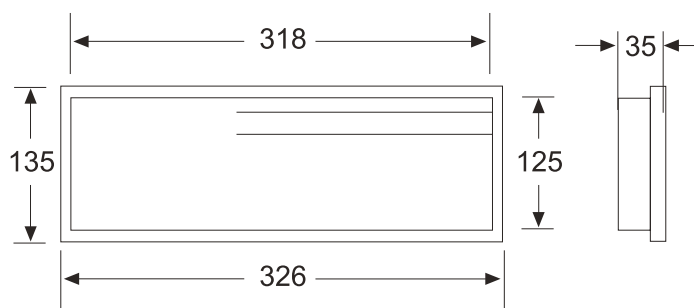

Dimensiones (mm)