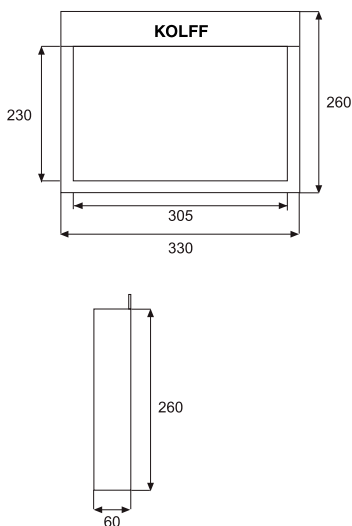

KOLFF SIGLED INOX

Código: SESE0023

► **Autonomía:** 3 Hrs.

Aplicación	Uso	Indice de Protección	Batería
► Evacuación ► Antipánico ► Señalización	► Exterior ► Interior	IP-65	CE

Señalizador de **acero inoxidable** LED.
 Equipo robusto para ambientes industriales.
 Montaje en muro, suspendido o lateral.
 Disponible en una (S) o dos (D) caras.

***Superficie de visualización 305 mm x 230 mm**

- Encendido automático e instantáneo ante cortes de energía eléctrica
- Autonomía **3 Hrs.**
- Opción de señalización permanente (P)
- Garantía KOLFF

Dimensiones (mm)