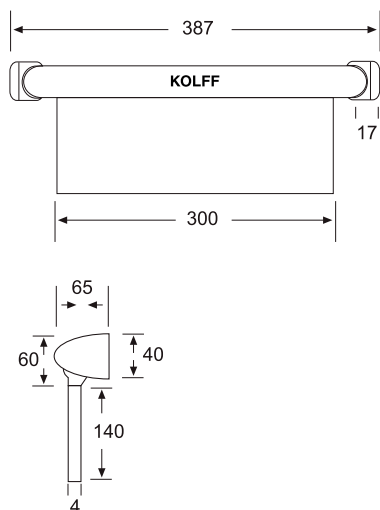

# KOLFF DOCCE LED

Código: SESE0012-14

► **Autonomía:** 3 Hrs.

Aplicación	Uso	Indice de Protección	Batería
► Evacuación ► Antipánico ► Señalización	► Interior	IP-43	CE

Señalizador LED permanente  
 Diseño estilizado para instalación interior.  
 Montaje en muro, suspendido o lateral.

### Especificaciones

Modelo	KOLFF DOCCE LED
Tipo	Equipo autónomo con señalización permanente
Aplicación	Señalización, evacuación y antipánico
Lámpara	12 Leds de alta luminosidad
Alimentación	220 V 50 / 60 Hz
Consumo	5W
Autonomía	3 Hrs.
Batería	Níquel-Cadmio sellada, libre de mantenimiento y vida útil mínima de 4 años
Cargador	Automático
Tiempo de carga	12 Hrs.
Cuerpo	Plástico inyectado autoextinguible
Indicadores luminosos	LED para alimentación 220VAC y carga de batería
Índice de protección	IP-43
Peso	900 grs.