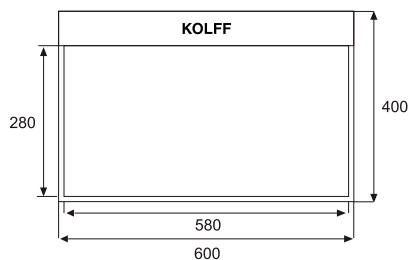

Señalizador Led para grandes superficies.

Diseño estilizado para instalación interior.

Montaje en muro, suspendido o lateral.

Disponible en una (S) o dos (D) caras.

***Gran superficie de visualización 580 mm x 280 mm.**

- Encendido automático e instantáneo ante cortes de energía eléctrica
- Autonomía **3 Hrs.**
- Opción de señalización permanente (P)
- Garantía KOLFF

Dimensiones (mm)

Especificaciones

| | |
|------------------------------|---|
| Modelo | KOLFF BIGLED |
| Tipo | Equipo de señalización de emergencia permanente |
| Aplicación | Señalización, evacuación y antipánico |
| Luminaria | LED |
| Consumo | 10 W |
| *Superficie de visualización | 580 mm x 280 mm |
| Alimentación | 220 V 50 / 60 Hz |
| Autonomía | 3 Hrs. |
| Gabinete | Acero con pintura electrostática con difusor de vidrio laminado |
| Índice de protección | IP-42 |
| Peso | 7 Kgs. |
| Accesorios | Montaje a pared y techo |